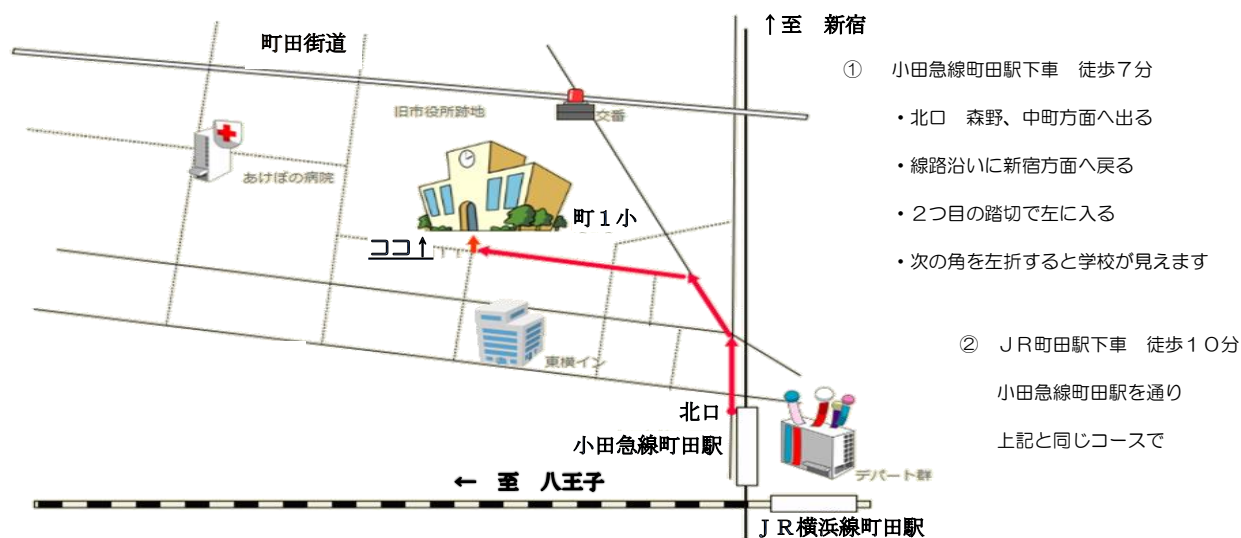

《ボランティア募集のお知らせです》

たましろフェスタ2016 in 町田

ボランティアのみなさま、いつもご協力ありがとうございます！

今年のたましろフェスタは、東京都町田市のご協力のもと

町田市立第一小学校にて開催されることになりました！！

今年は『八木道夫氏特別講演』『桜美林大学 チアリーディング部』などの
アトラクションがあり、盛りだくさんで見どころがたくさんあります。

たましろフェスタでなかまと一緒に過ごしていただけますか？

☆主催：「たましろフェスタ 2016 in 町田」実行委員会、たましろの郷後援会

☆日時：10月9日（日）10：00頃～15：30頃（9時30分開場）

☆会場：東京都町田市立第一小学校（町田市中町 1-20-30）

☆ボランティア内容：なかまと1対1で、模擬店をまわって一緒に昼食を楽しんだり、舞台発表のお手伝い等です。

※チケット：1500円のチケットの購入にご協力ください。

当法人への財政的支援として活用させていただきます。

～ご協力いただける方は、下記にご記入の上、たましろの郷までFAX お願い致します～

締め切りは、9月 23日（金）です。

（サークル等の団体でお申し込みの方は、別紙団体用申込み用紙をご利用ください）

お名前 （ ）

ご住所 （ ）

連絡先（TEL： FAX： ）

eメールアドレス （ ）

198-0052 東京都青梅市長淵 5-1420-2 ろう重複者生活就労支援施設「たましろの郷」

FAX：0428-20-0721 TEL：0428-20-0722

eメールアドレス：tamasiro@bg.wakwak.com

たましろフェスタ担当：河村・西村